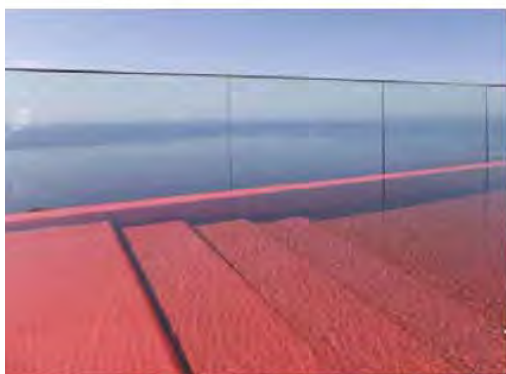

LINHA SPACE 25x25