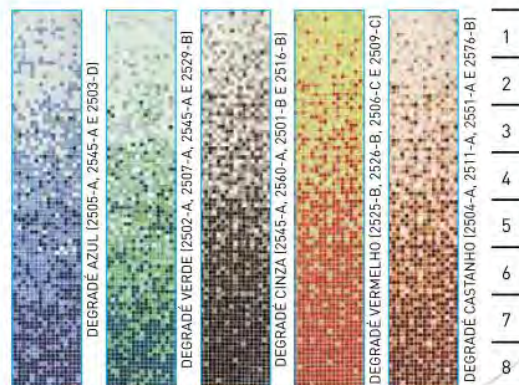

REF.º	PVP/M² (€)
LINHA DEGRADÉ	62,10